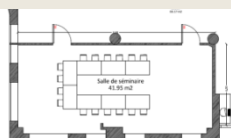

## CHAMEGEVE

CETTE SALLE EST DIVISIBLE EN 2 PETITES SALLES PAR UNE CLOISON AMOVIBLE. SITUÉE DANS L'ANGLE DU BÂTIMENT, LA LUMIÈRE DU JOUR Y EST OMNIPRÉSENTE.