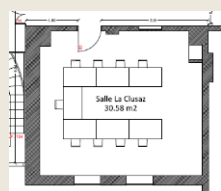

## COURCHEVEL

C'EST LA PLUS GRANDE SALLE DE L'HÔTEL. ELLE BÉNÉFICIE D'UN ESPACE PAUSE AMÉNAGÉ AVEC ACCÈS DIRECT SUR UNE TERRASSE EXTÉRIEURE.

## CHAMEGEVE

CETTE SALLE EST DIVISIBLE EN 2 PETITES SALLES PAR UNE CLOISON AMOVIBLE. SITUÉE DANS L'ANGLE DU BÂTIMENT, LA LUMIÈRE DU JOUR Y EST OMNIPRÉSENTE.

## LA CLUSAZ / MERIBEL

CE SONT 2 SALLES DE SOUS-COMMISSION, IDÉALES POUR DES RÉUNIONS EN PETIT COMITÉ